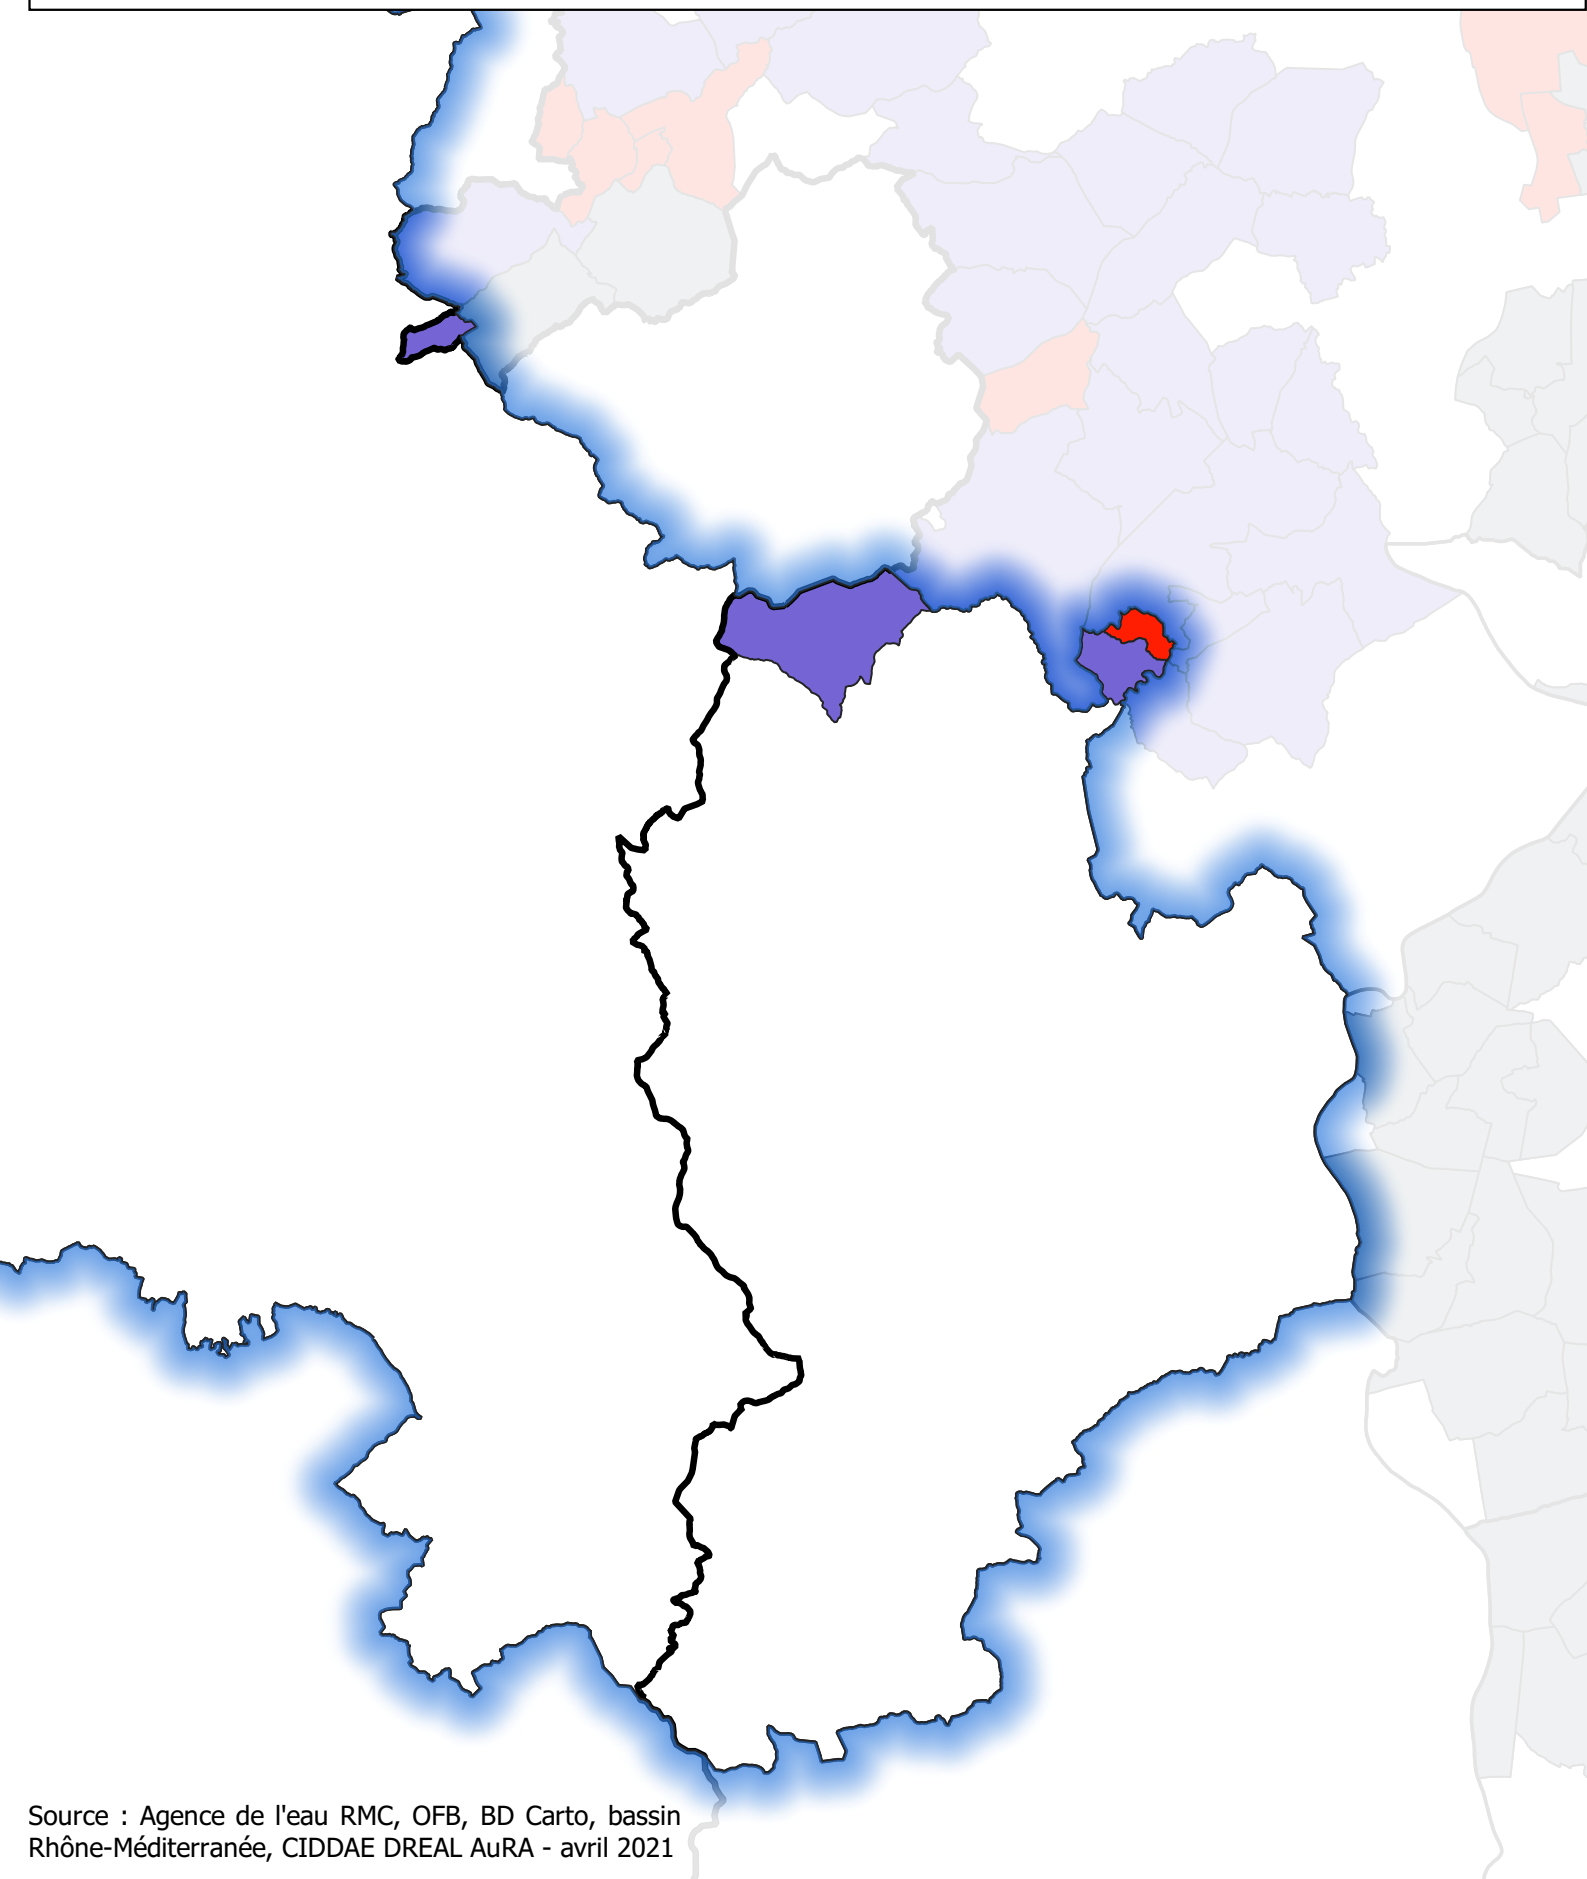

Révision des zones vulnérables - Bassin Rhône-Méditerranée
Projet de classement soumis à consultation - Département de la Loire (42)

- Commune proposée au classement et déjà classée en ZV2017 (total ou partie)
- Commune nouvellement proposée en totalité
- Commune nouvellement proposée, susceptible d'être classée partiellement